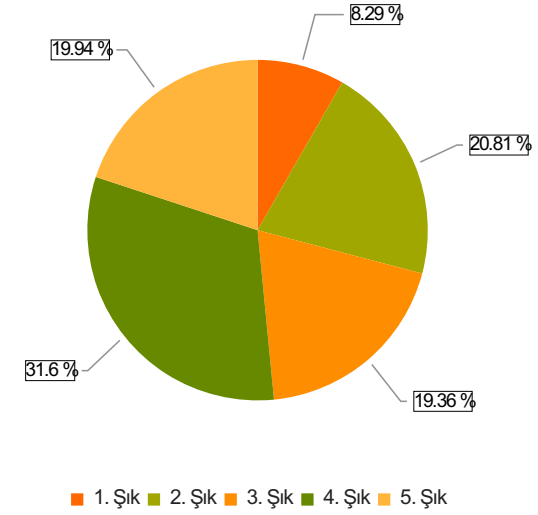

SKSDB SOSYAL TESİSLER (BEYRİBEY KONUKEVİ VE AY YILDIZ SPOR VE YAŞAM MERKEZİ RESTORANI) MEMNUNİYET ANKETİ Sonuçları

(personel)

S.1 Size uygun seçeneği işaretleyiniz

Ortalama:1,33

Şıklar

1. Akademik Personel
2. İdari Personel

2. Soru

2. Soru

**Şıklar**

1. Her gün
2. Haftada bir iki kez
3. Ayda birkaç kez
4. Nadiren
5. Kullanmıyorum

1. Soru

1. Soru

**Şıklar**

1. Kesinlikle katılıyorum
2. Katılıyorum
3. Kararsızım
4. Katılmıyorum
5. Kesinlikle katılmıyorum