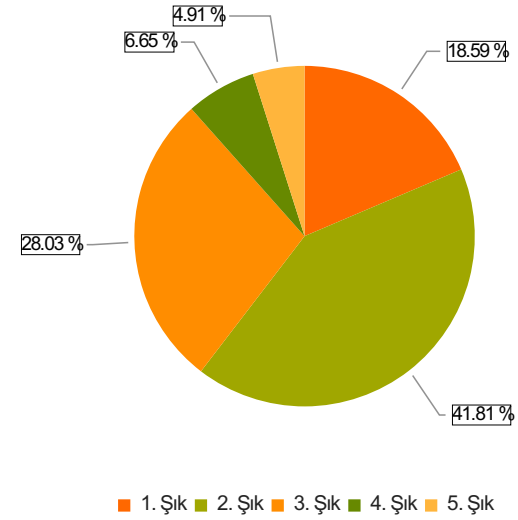

SKSDB SOSYAL TESİSLER (BEYRİBEY KONUKEVİ VE AY YILDIZ SPOR VE YAŞAM MERKEZİ RESTORANI) MEMNUNİYET ANKETİ Sonuçları

(personel)

S.1 Size uygun seçeneği işaretleyiniz

Ortalama:1,33

Şıklar

1. Akademik Personel
2. İdari Personel

2. Soru

2. Soru

**Şıklar**

1. Her gün
2. Haftada bir iki kez
3. Ayda birkaç kez
4. Nadiren
5. Kullanmıyorum

1. Soru

1. Soru

**Şıklar**

1. Kesinlikle katılıyorum
2. Katılıyorum
3. Kararsızım
4. Katılmıyorum
5. Kesinlikle katılmıyorum

2. Soru

2. Soru

**Şıklar**

1. Kesinlikle katılıyorum
2. Katılıyorum
3. Kararsızım
4. Katılmıyorum
5. Kesinlikle katılmıyorum

3. Soru

3. Soru

**Şıklar**

1. Kesinlikle katılıyorum
2. Katılıyorum
3. Kararsızım
4. Katılmıyorum
5. Kesinlikle katılmıyorum