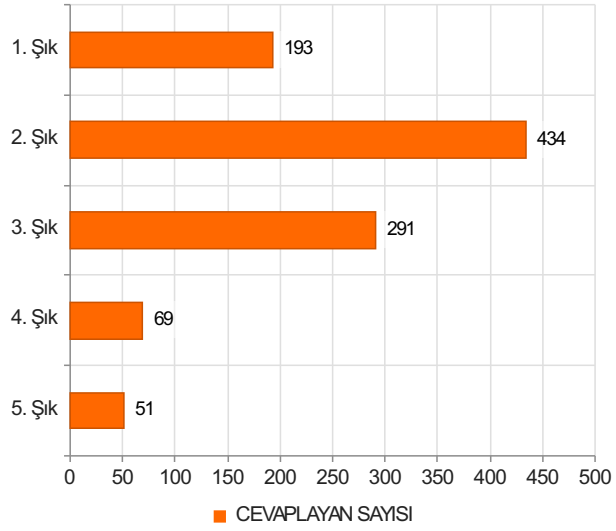

2. Soru

Şıklar

1. Kesinlikle katılıyorum
2. Katılıyorum
3. Kararsızım
4. Katılmıyorum
5. Kesinlikle katılmıyorum