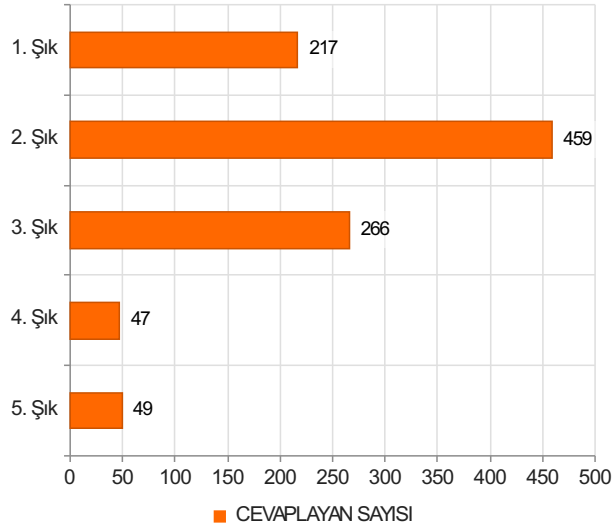

SKSDB SOSYAL TESİSLER (BEYRİBEY KONUKEVİ VE AY YILDIZ SPOR VE YAŞAM MERKEZİ RESTORANI) MEMNUNİYET ANKETİ Sonuçları

(personel)

S.1 Size uygun seçeneği işaretleyiniz

Ortalama:1,33

Şıklar

1. Akademik Personel
2. İdari Personel

2. Soru

2. Soru

**Şıklar**

1. Her gün
2. Haftada bir iki kez
3. Ayda birkaç kez
4. Nadiren
5. Kullanmıyorum

1. Soru

1. Soru

**Şıklar**

1. Kesinlikle katılıyorum
2. Katılıyorum
3. Kararsızım
4. Katılmıyorum
5. Kesinlikle katılmıyorum