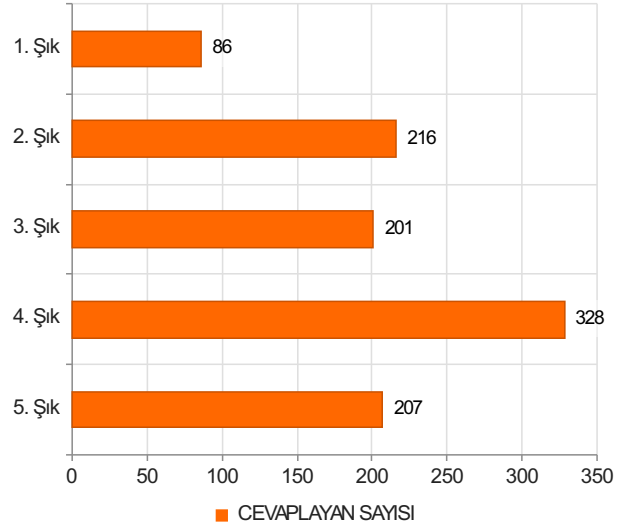

2. Soru

Şıklar

1. Her gün
2. Haftada bir iki kez
3. Ayda birkaç kez
4. Nadiren
5. Kullanmıyorum