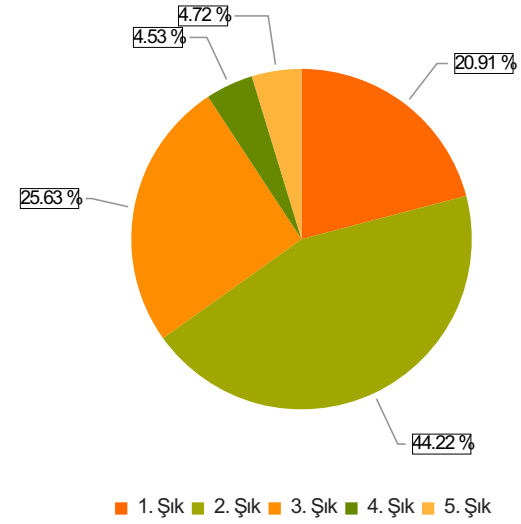

SKSDB SOSYAL TESİSLER (BEYRİBEY KONUKEVİ VE AY YILDIZ SPOR VE YAŞAM MERKEZİ RESTORANI) MEMNUNİYET ANKETİ Sonuçları

(personel)

S.1 Size uygun seçeneği işaretleyiniz

Ortalama:1,33

Şıklar

1. Akademik Personel
2. İdari Personel

2. Soru

2. Soru

**Şıklar**

1. Her gün
2. Haftada bir iki kez
3. Ayda birkaç kez
4. Nadiren
5. Kullanmıyorum

1. Soru

1. Soru

**Şıklar**

1. Kesinlikle katılıyorum
2. Katılıyorum
3. Kararsızım
4. Katılmıyorum
5. Kesinlikle katılmıyorum

2. Soru

2. Soru

**Şıklar**

1. Kesinlikle katılıyorum
2. Katılıyorum
3. Kararsızım
4. Katılmıyorum
5. Kesinlikle katılmıyorum

3. Soru

3. Soru

**Şıklar**

1. Kesinlikle katılıyorum
2. Katılıyorum
3. Kararsızım
4. Katılmıyorum
5. Kesinlikle katılmıyorum