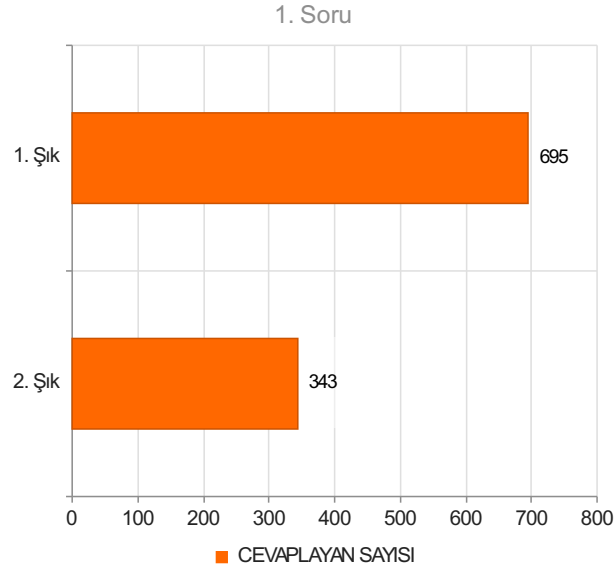

SKSDB SOSYAL TESİSLER (BEYRİBEY KONUKEVİ VE AY YILDIZ SPOR VE YAŞAM MERKEZİ RESTORANI) MEMNUNİYET ANKETİ Sonuçları

(personel)

S.1 Size uygun seçeneği işaretleyiniz

Ortalama:1,33

Şıklar

1. Akademik Personel
2. İdari Personel