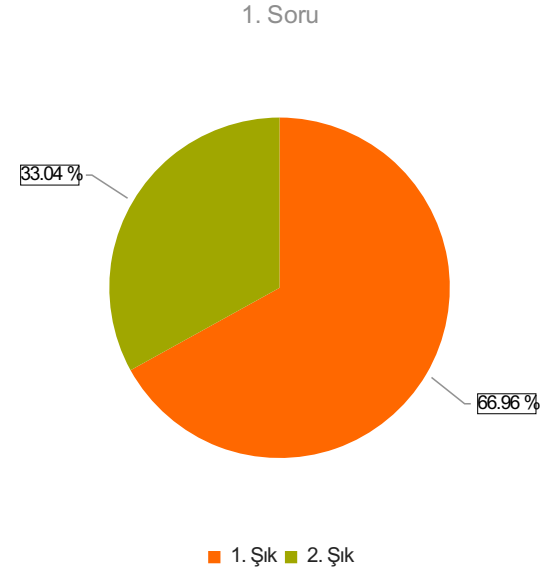

SKSDB SOSYAL TESİSLER (BEYRİBEY KONUKEVİ VE AY YILDIZ SPOR VE YAŞAM MERKEZİ RESTORANI) MEMNUNİYET ANKETİ Sonuçları

(personel)

S.1 Size uygun seçeneği işaretleyiniz

Ortalama:1,33

Şıklar

1. Akademik Personel
2. İdari Personel

2. Soru

2. Soru

**Şıklar**

1. Her gün
2. Haftada bir iki kez
3. Ayda birkaç kez
4. Nadiren
5. Kullanmıyorum

1. Soru

1. Soru

**Şıklar**

1. Kesinlikle katılıyorum
2. Katılıyorum
3. Kararsızım
4. Katılmıyorum
5. Kesinlikle katılmıyorum